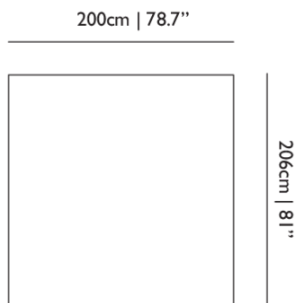

### *Product*

**WIDTH** 90cm | 35.4"  
**HEIGHT** 200cm | 78.7"  
**DEPTH** 35cm | 13.8"  
**WEIGHT NETTO** 1.2kg | 2.65lbs

### *Packaging*

**WIDTH** 28cm | 11"  
**HEIGHT** 40cm | 15.7"  
**CUBAGE** 0.04m<sup>3</sup> | 1.54ft<sup>3</sup>  
**LENGTH** 39cm | 15.4"  
**WEIGHT** 16.94kg | 37.35lbs

---

#### **ADDITIONAL**

300 TC Pocket depth: 35 cm / 18"

### *Product*

**WIDTH** 200.66cm | 79"  
**HEIGHT** 205.74cm | 81"  
**DEPTH** 45.72cm | 18"  
**WEIGHT NETTO** 1kg | 2.2lbs