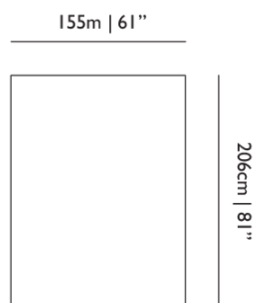

### *Product*

**WIDTH** 200.66cm | 79"  
**HEIGHT** 205.74cm | 81"  
**DEPTH** 45.72cm | 18"  
**WEIGHT NETTO** 1kg | 2.2lbs

### *Packaging*

**WIDTH** 30cm | 11.8"  
**HEIGHT** 40cm | 15.7"  
**CUBAGE** 0.05m<sup>3</sup> | 1.7ft<sup>3</sup>  
**LENGTH** 40cm | 15.7"  
**WEIGHT** 4.4kg | 9.7lbs

---

#### **ADDITIONAL**

300 TC Pocket depth: 35 cm / 18"

## *Product*

**WIDTH** 154.94cm | 61"  
**HEIGHT** 205.74cm | 81"  
**DEPTH** 42.72cm | 16.8"  
**WEIGHT NETTO** 1kg | 2.2lbs